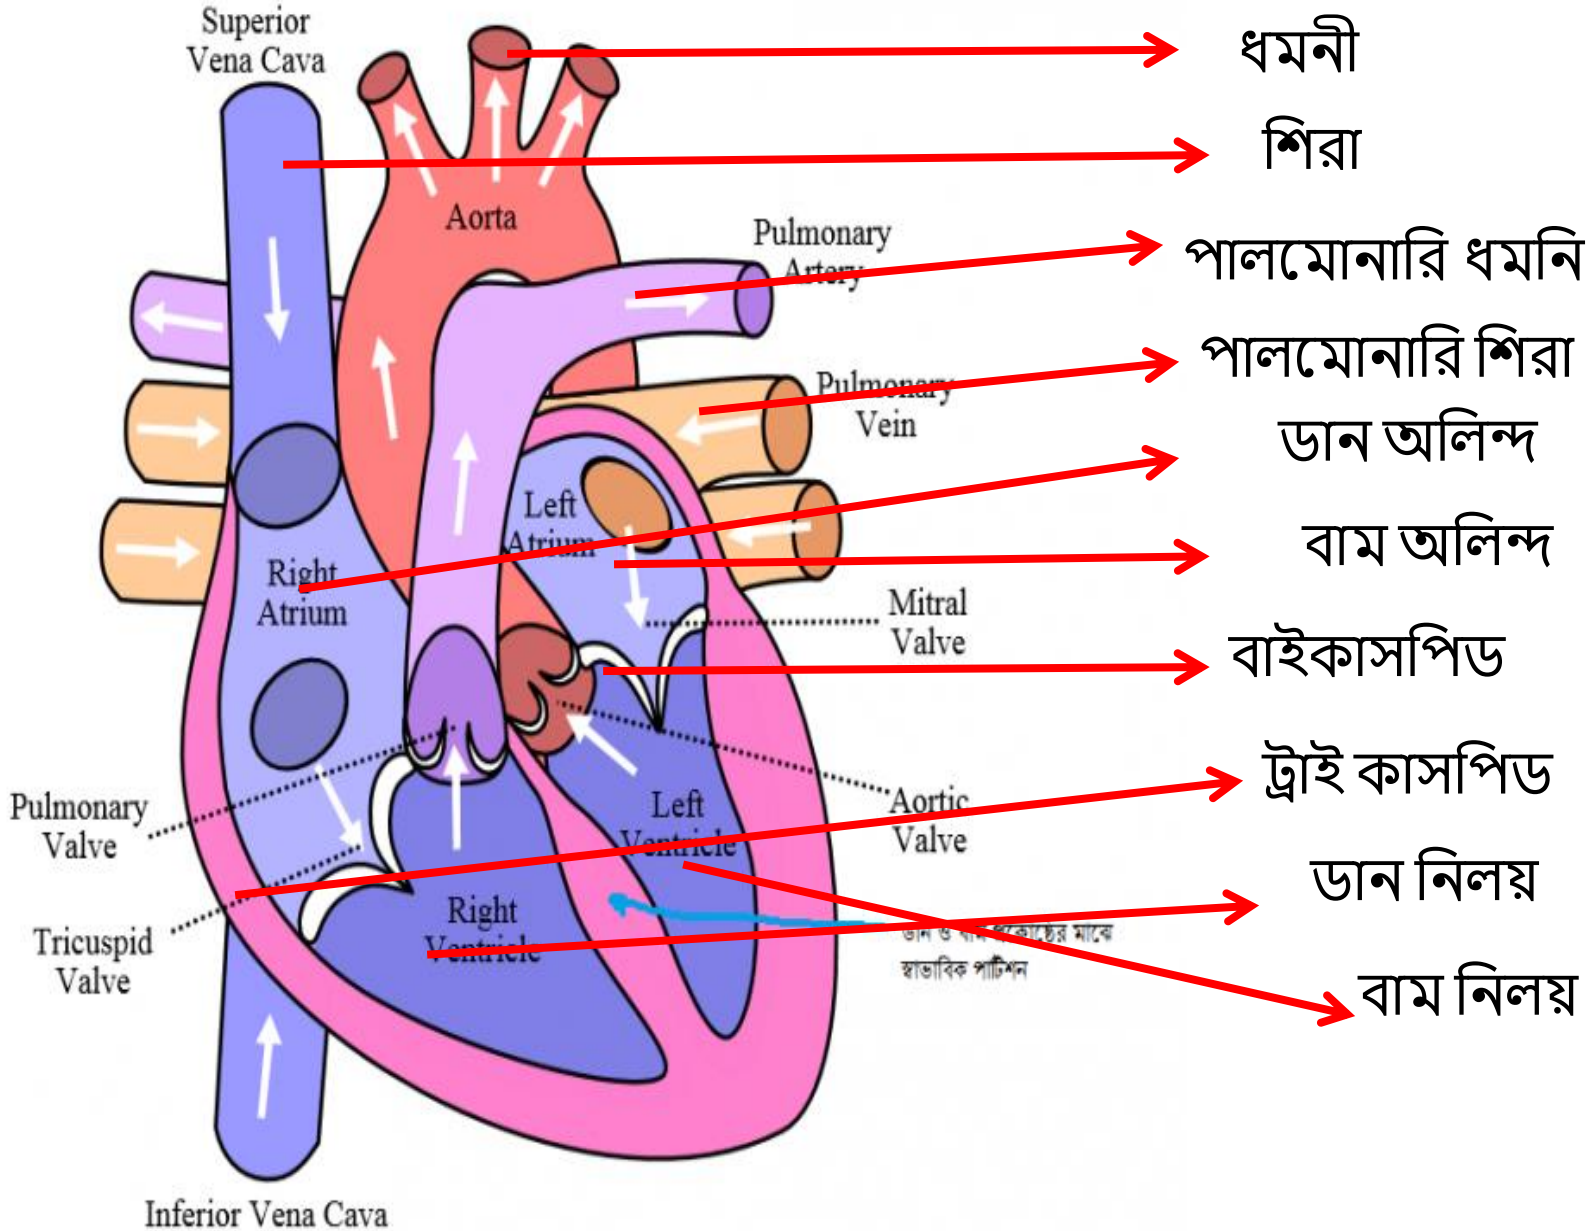

1. হাদপিঙু কী বলতে পারবে।
2. হাদপিঙের গঠন ব্যাখ্যা করতে পারবে

ভিডিওটি লক্ষ কর

Internal Structure of the Heart

হৃদপিণ্ডঃ

রক্ত সংবহন তন্ত্রের যে অঙ্গটি পাম্পের মত সংকোচন প্রসারণের মাধ্যমে সারা দেহে রক্ত সংবহন করে তাকে হৃদপিণ্ড বলে

হৃদপিণ্ড

অবস্থানঃ মানুষের বক্ষগহ্বরের দুই ফুসফুসের মাঝ
বরাবর বাম দিকে একটু বাঁকানো হয়ে অবস্থিত

বর্ণঃ লালচে খয়েরী বর্ণের

হৃদপিণ্ডের গঠন

- হৃদপিণ্ডের আবরণঃ পেরি কার্ডিয়াম (দ্বিস্তরী)
- প্রাচীরঃ তিন স্তরে বিন্যাস
 - এপিকার্ডিয়ামঃ চর্বি স্তর
 - মায়োকার্ডিয়ামঃ কার্ডিয়াক পেশীর স্তর
 - এন্ডোকার্ডিয়ামঃ চারটি প্রকোষ্ঠ

হৃদপিণ্ডের গঠন

হৃদপিণ্ডের গঠন

- প্রকোষ্ঠ: ৪টি
 - অলিন্দ ২ টি
 - বাম অলিন্দ
 - ডান অলিন্দ
 - নিলয় ২টি
 - বাম নিলয়
 - ডান নিলয়

হৃদপিণ্ডের গঠন

- কপাটিকাঃ
- বাই কাসপিড কপাটিকা
- বাম অলিন্দ ও বাম নিলয়ের মাঝে অবস্থিত
- ট্রাই কাসপিড কপাটিকা
- ডান অলিন্দ ও ডান নিলয়ের মাঝে অবস্থিত