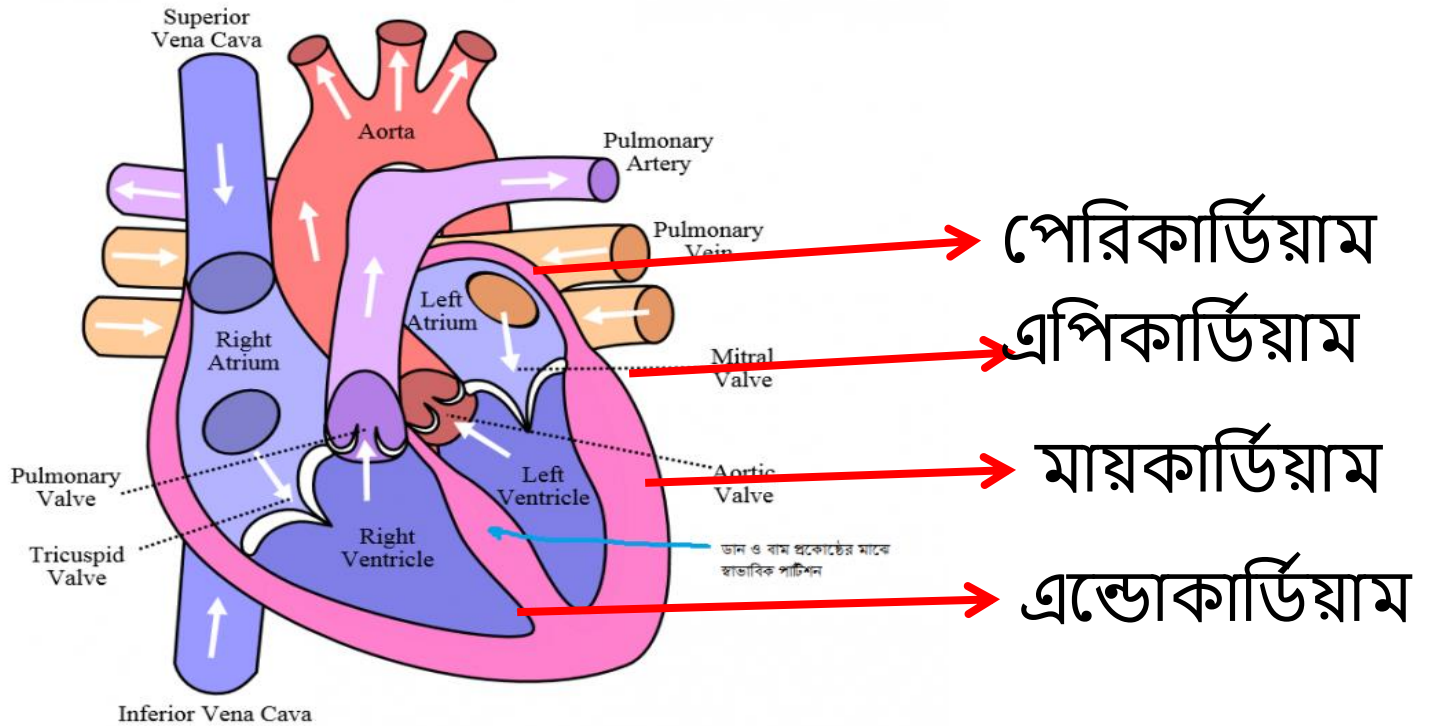

1. হাদপিঙু কী বলতে পারবে।
2. হাদপিঙের গঠন ব্যাখ্যা করতে পারবে

ভিডিওটি লক্ষ কর

Internal Structure of the Heart

হৃদপিণ্ডঃ

রক্ত সংবহন তন্ত্রের যে অঙ্গটি পাম্পের মত সংকোচন প্রসারণের মাধ্যমে সারা দেহে রক্ত সংবহন করে তাকে হৃদপিণ্ড বলে

হৃদপিণ্ড

অবস্থানঃ মানুষের বক্ষগহ্বরের দুই ফুসফুসের মাঝ
বরাবর বাম দিকে একটু বাঁকানো হয়ে অবস্থিত

বর্ণঃ লালচে খয়েরী বর্ণের

হৃদপিণ্ডের গঠন

- হৃদপিণ্ডের আবরণঃ পেরি কার্ডিয়াম (দ্বিস্তরী)
- প্রাচীরঃ তিন স্তরে বিন্যাস
 - এপিকার্ডিয়ামঃ চর্বি স্তর
 - মায়োকার্ডিয়ামঃ কার্ডিয়াক পেশীর স্তর
 - এন্ডোকার্ডিয়ামঃ চারটি প্রকোষ্ঠ

হৃদপিণ্ডের গঠন

হৃদপিণ্ডের গঠন

- প্রকোষ্ঠ: ৪টি
 - অলিন্দ ২ টি
 - বাম অলিন্দ
 - ডান অলিন্দ
 - নিলয় ২টি
 - বাম নিলয়
 - ডান নিলয়

হৃদপিণ্ডের গঠন

- কপাটিকাঃ
- বাই কাসপিড কপাটিকা
- বাম অলিন্দ ও বাম নিলয়ের মাঝে অবস্থিত
- ট্রাই কাসপিড কপাটিকা
- ডান অলিন্দ ও ডান নিলয়ের মাঝে অবস্থিত